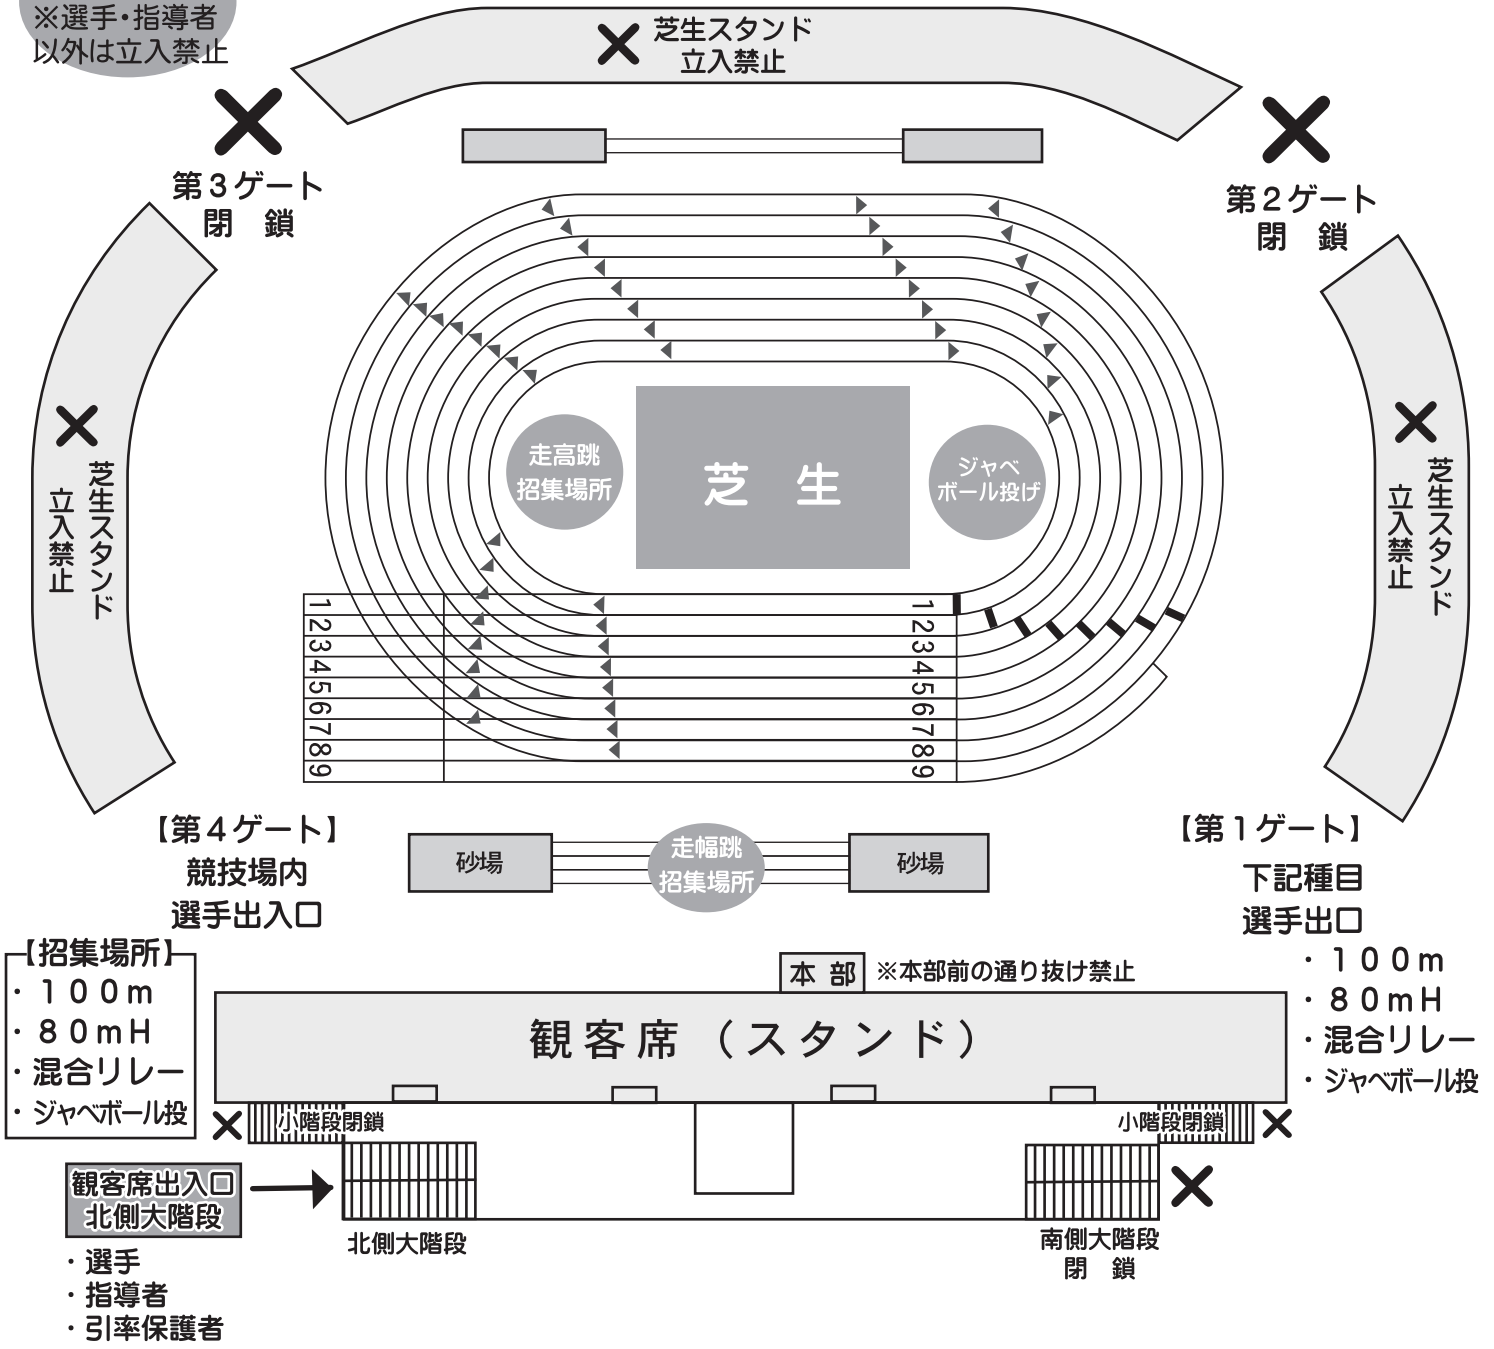

競技場図面

補助競技場

※選手・指導者
以外は立入禁止

【第4ゲート】
競技場内
選手出入口

【第1ゲート】
下記種目
選手出口

【招集場所】
・100m
・80mH
・混合リレー
・ジャベボール投

・100m
・80mH
・混合リレー
・ジャベボール投

本部 ※本部前の通り抜け禁止

観客席 (スタンド)

観客席出入口
北側大階段

・選手
・指導者
・引率保護者

【競技場・観客席への選手及び指導者・引率保護者出入口について】

- ① 競技場内の選手出入口は第4ゲートのみとする。
- ② トラック種目及びジャベボール投げの選手のみ第1ゲートを選手出口とする。
※リレー走者は競技終了後、第1ゲート及び第4ゲートのいずれかのゲートから退場する。
- ③ 走り高跳び・走り幅跳びの選手は第4ゲートのみ出入口とする。
- ④ 観客席への出入口は、北側の大階段のみとする。
※それ以外の階段は使用不可
- ⑤ 芝生スタンドへの立ち入りは禁止とする。
- ⑥ 補助競技場へは選手・指導者以外は立ち入り禁止とする。

【選手召集場所について】

- ① トラック種目 (100m・80mH・混合リレー・ジャベボール投げ) は第4ゲート付近で召集を行う。※ジャベボール投げ・リレー走者は召集後に各コーナーへ係員と移動する。
- ② フィールド種目 (走り高跳び・走り幅跳び) は現地で召集を行う。