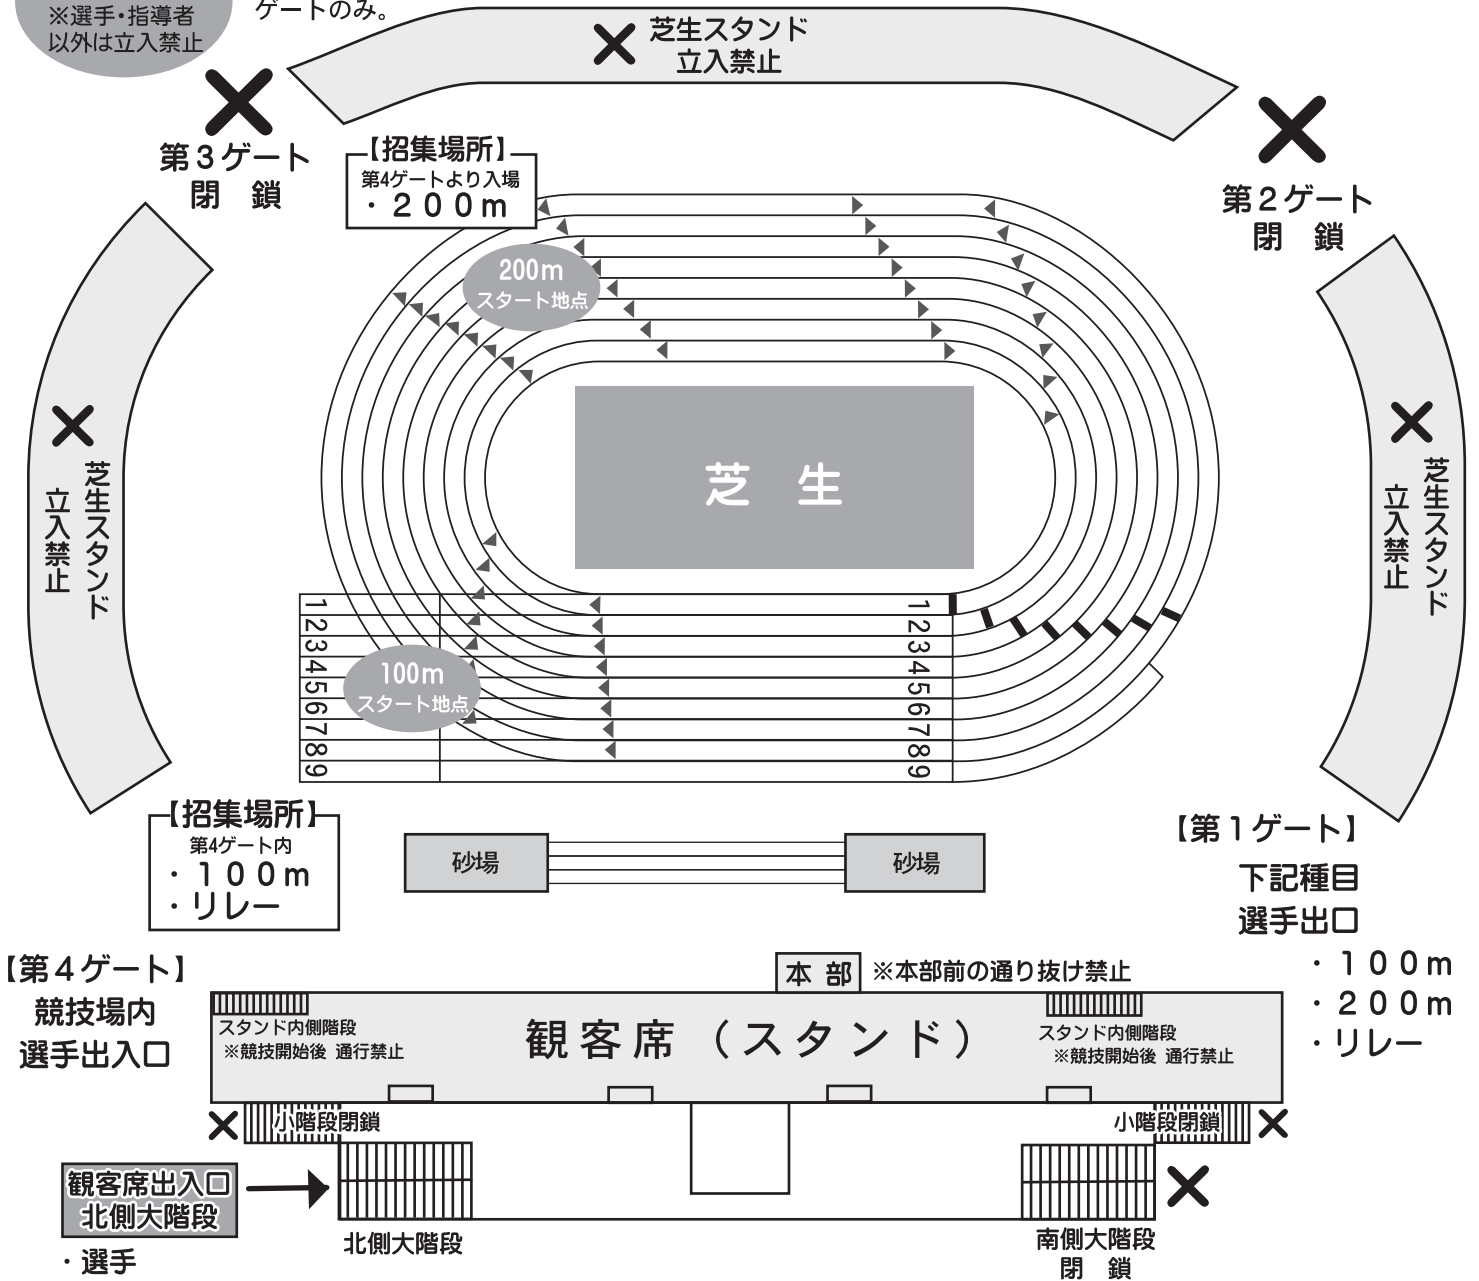

競技場図面

補助競技場

※選手・指導者
以外は立入禁止

★補助への入場は
トイレ通路側
ゲートのみ。

【第1ゲート】
下記種目
選手出口

- ・100m
- ・200m
- ・リレー

【第4ゲート】
競技場内
選手出入口

観客席出入口
北側大階段

- ・選手
- ・指導者
- ・引率保護者

【競技場・観客席への選手及び指導者・引率保護者出入口について】

- ① 競技場内の選手及び指導者の出入口は第4ゲートのみとする。
- ② 100m・200m選手出口は第1ゲートとする。ただし、リレー走者は競技終了後、第1ゲート及び第4ゲートのいずれかのゲートを選者出口とする。
- ③ 観客席への出入口は、北側の大階段のみとする。
※それ以外の階段は使用不可
- ④ 芝生スタンドへの立ち入りは禁止とする。
- ⑤ 補助競技場へは選手・指導者以外は立ち入り禁止とする。
※補助競技場への入場はトイレ通路側ゲートのみ開場。
- ⑥ 競技場スタンド内側階段は、競技開始後通行禁止となります。

【選手召集場所について】

- ① 100m・リレーは第4ゲート内で召集を行う。
※リレー走者は召集後に各コーナーへ係員と移動する。
- ② 200mは現地(第3ゲート内)で召集を行う。
※第4ゲートから入場し召集場所へ