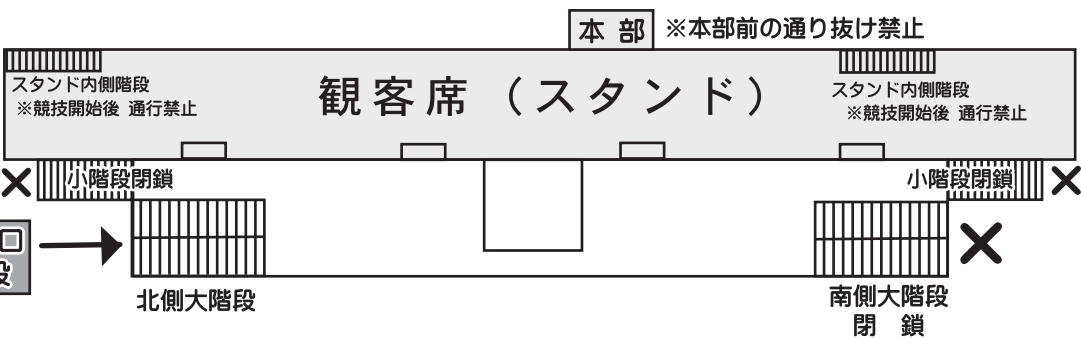

競技場図面

補助競技場

※選手・指導者
以外は立入禁止

★補助への入場は
トイレ通路側
ゲートのみ。

【第1ゲート】
下記種目
選手出口

- ・100m
- ・200m
- ・リレー

【第4ゲート】
競技場内
選手出入口

観客席出入口
北側大階段

- ・選手
- ・指導者
- ・引率保護者

【競技場・観客席への選手及び指導者・引率保護者出入口について】

- ① 競技場内の選手及び指導者の出入口は第4ゲートのみとする。
- ② 100m・200m選手出口は第1ゲートとする。ただし、リレー走者は競技終了後、第1ゲート及び第4ゲートのいずれかのゲートを選者出口とする。
- ③ 観客席への出入口は、北側の大階段のみとする。
※それ以外の階段は使用不可
- ④ 芝生スタンドへの立ち入りは禁止とする。
- ⑤ 補助競技場へは選手・指導者以外は立ち入り禁止とする。
※補助競技場への入場はトイレ通路側ゲートのみ開場。
- ⑥ 競技場スタンド内側階段は、競技開始後通行禁止となります。

【選手召集場所について】

- ① 100m・リレーは第4ゲート内で召集を行う。
※リレー走者は召集後に各コーナーへ係員と移動する。
- ② 200mは現地(第3ゲート内)で召集を行う。
※第4ゲートから入場し召集場所へ