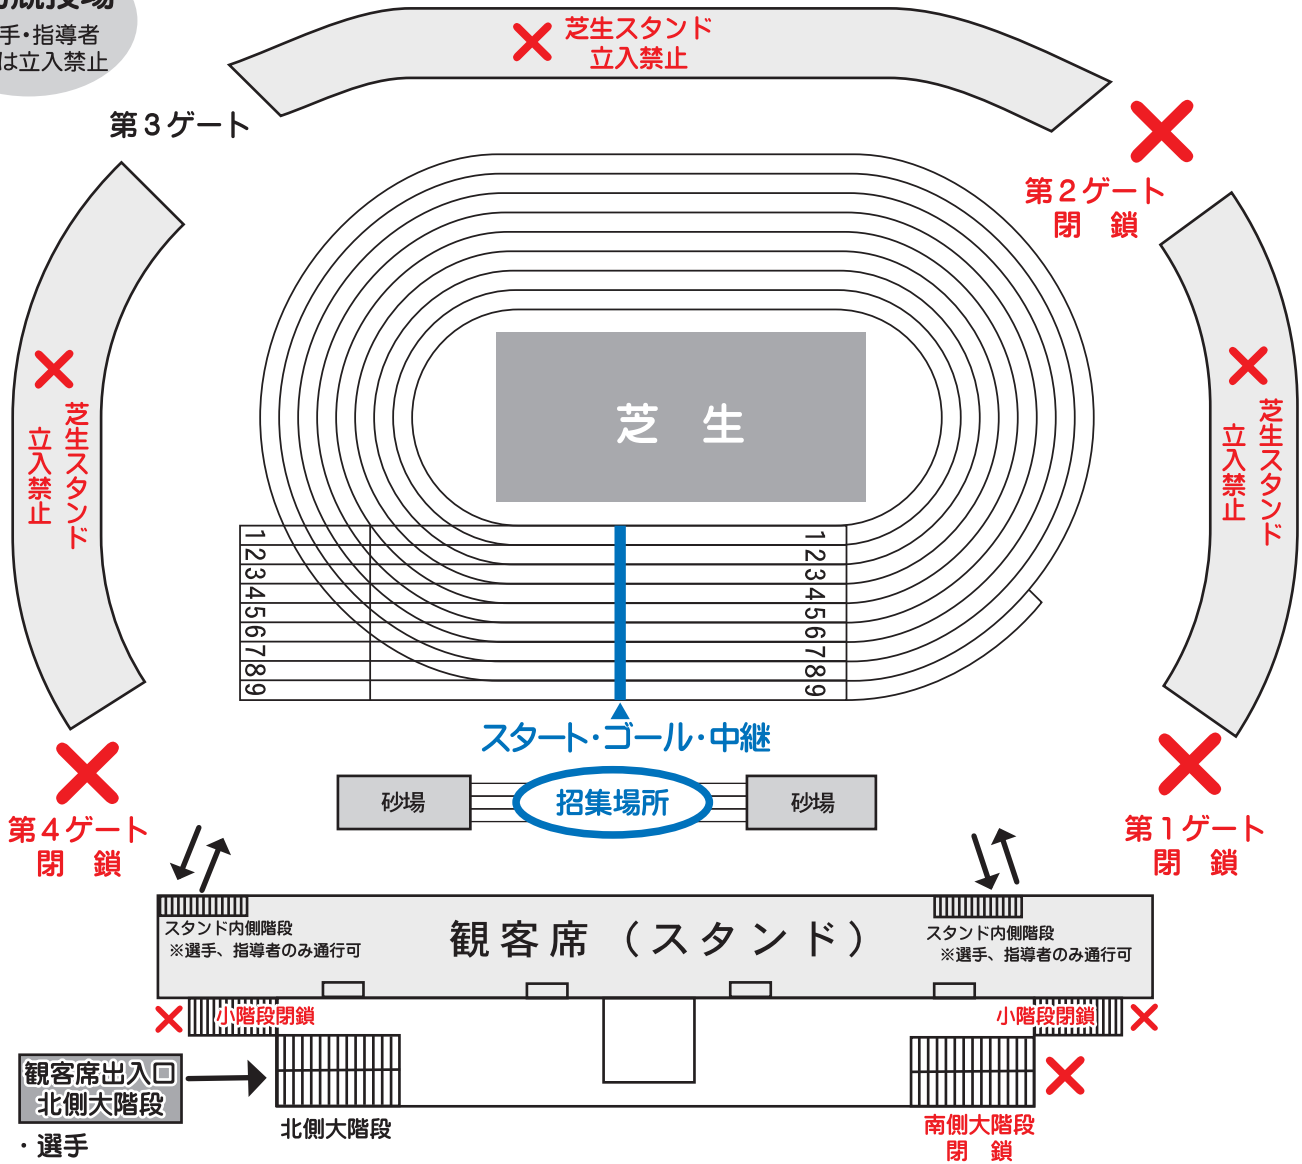

競技場図面

※外周での観戦は控えて下さい。
 ※引率保護者はメインスタンドのみ
 出入可です。

補助競技場

※選手・指導者
 以外は立入禁止

- ・選手
- ・指導者
- ・引率保護者

【競技場・観客席への選手及び指導者・引率保護者出入口について】

- ① 観客席への出入口は、北側の大階段のみとする。※それ以外の階段は使用不可。
- ② 選手及び指導者は北側の大階段から入場し、競技場内へは観客席内側の階段を使用する。
 ※ゲートからの出入りは不可。
- ③ 芝生スタンドへの立ち入りは禁止とする。
- ④ 引率保護者はメインスタンドでの観戦とする。※外周に出での観戦は不可。
- ⑤ 補助競技場へは選手・指導者以外は立ち入り禁止とする。
 ※競技開始後の指導者の立ち入りは不可。
- ⑥ メイン競技場、補助競技場は8時30分(予定)に開場し、9時20分までウォーミングアップでの使用を可とする。9時30分には全選手がスタンド待機場所で待機すること。

【選手招集場所について】

招集場所はメインスタンド正面の走幅跳ピット付近とする。各種目の競技開始20分前までに招集場所へ集合すること。※招集場所へは観客席内側の階段を使用。ゲートは使用不可。