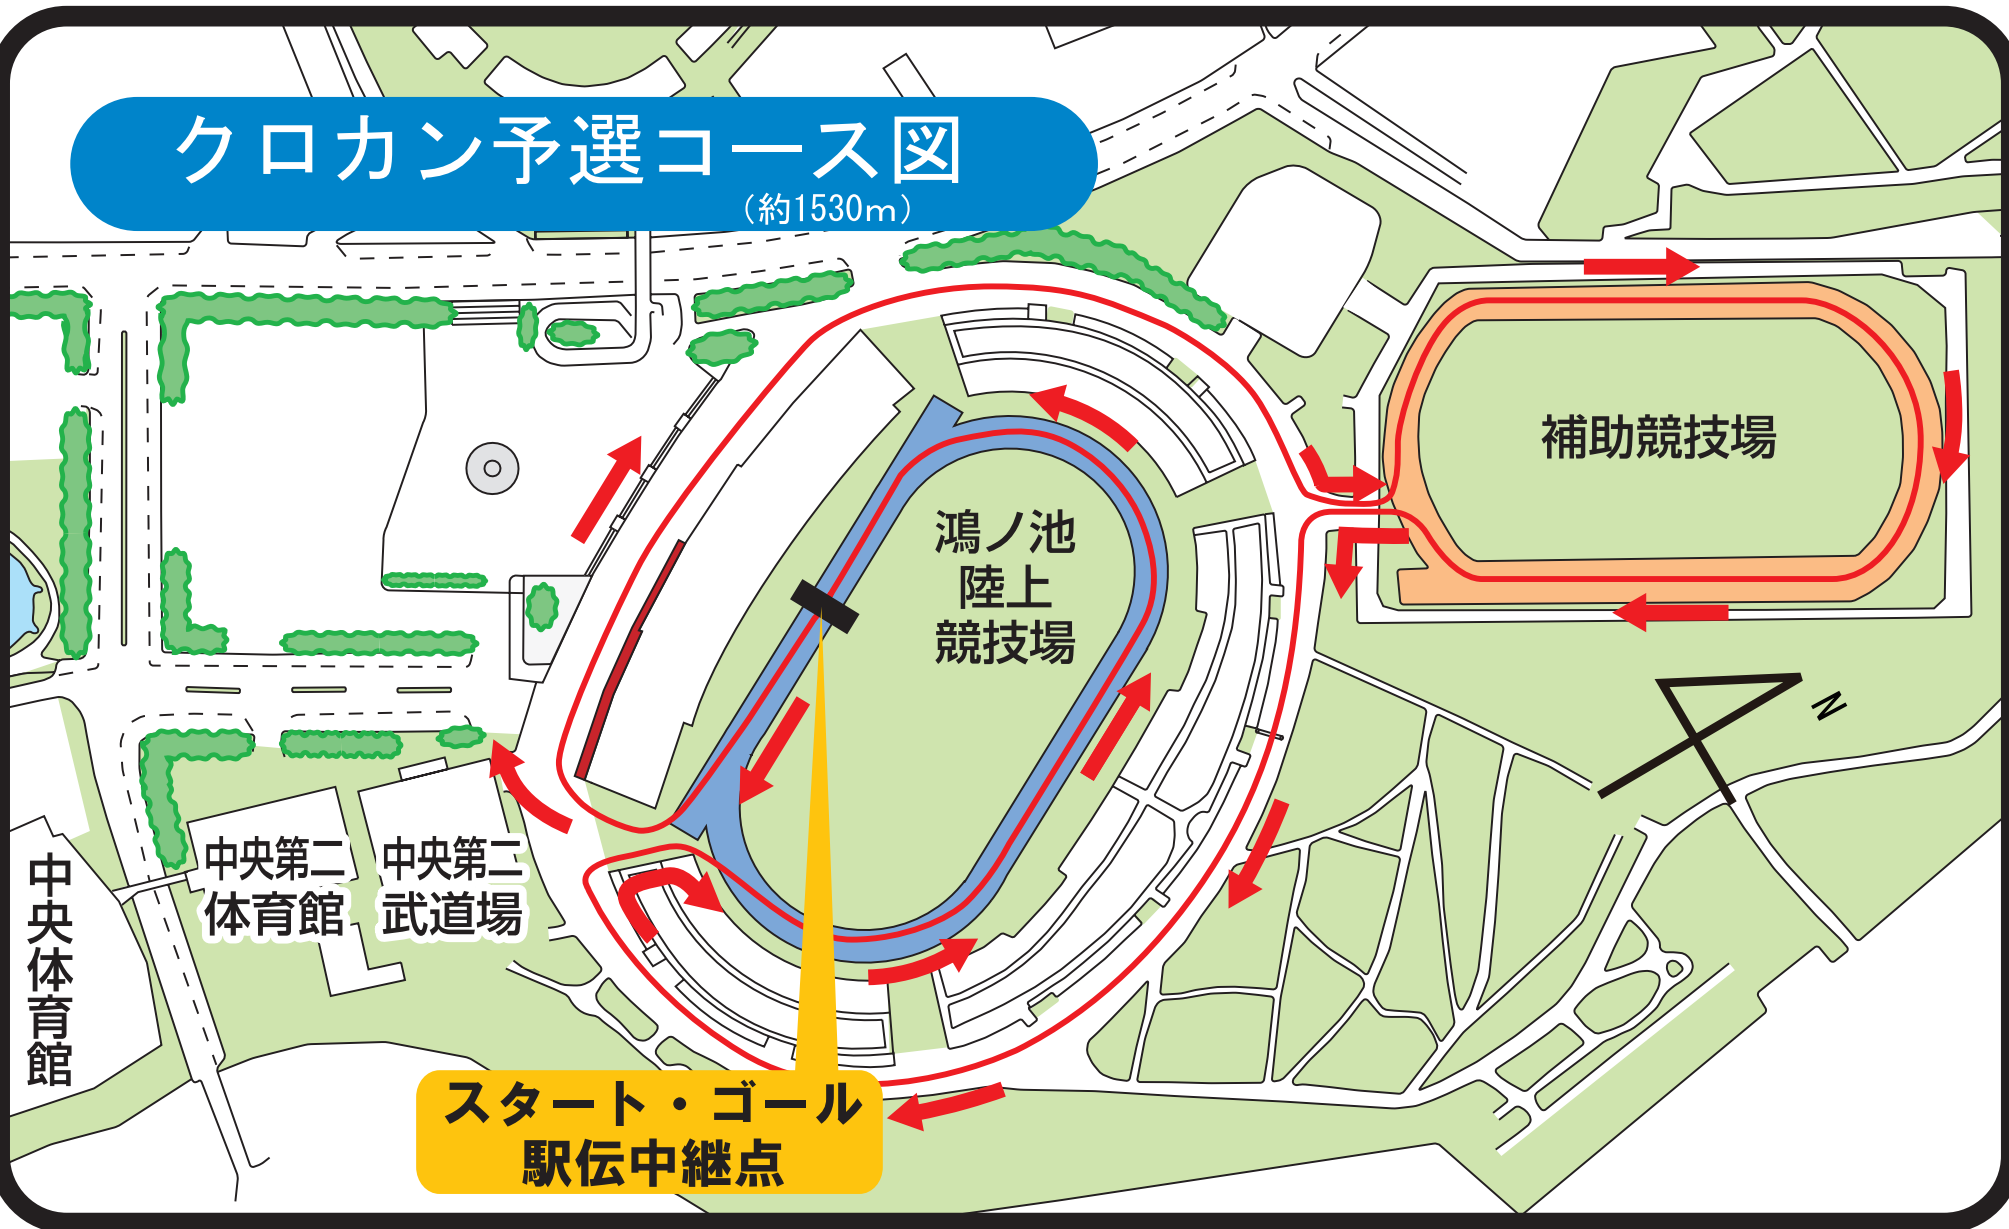

クロカン予選コース図

(約1530m)

スタート・ゴール
駅伝中継点