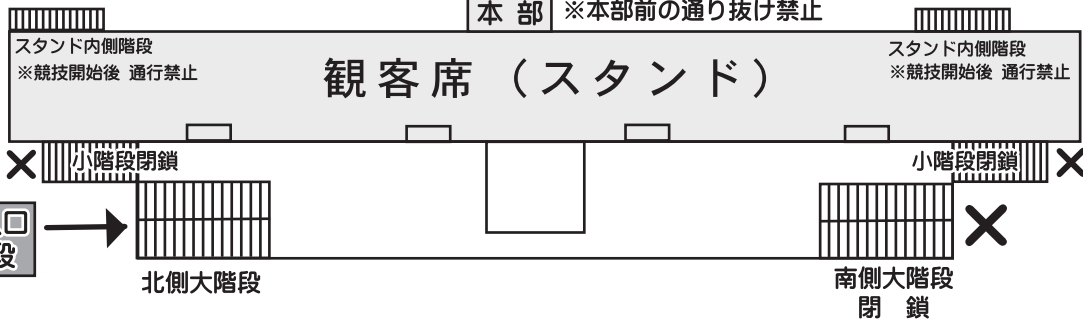

## 補助競技場

※選手・指導者  
以外は立入禁止

★補助への入場は  
トイレ通路側  
ゲートのみ。

× 芝生スタンド  
立入禁止

× 第3ゲート  
閉鎖

× 第2ゲート  
閉鎖

× 芝生スタンド  
立入禁止

× 芝生スタンド  
立入禁止

【第4ゲート】  
競技場内  
選手出入口

【第1ゲート】  
選手出口

※100m・80mH・800m

リレー・ジャベポール投げのみ

【招集場所】

- ・100m
- ・80mH
- ・リレー

【招集場所】

- ・ジャベポール
- ・800m

### 【競技場・観客席への選手及び指導者・引率保護者出入口について】

- ① 競技場内の選手及び指導者の出入口は第4ゲートのみとする。
- ② 100m・80mH・リレー・800m・ジャベポール投げの選手出口は第1ゲートとする。  
※ジャベポール投げ選手は競技終了後に係員誘が導する。またリレー走者は競技終了後、第1ゲート及び第4ゲートのいずれかのゲートを選者出口とする。
- ③ 観客席への出入口は、北側の大階段のみとする。  
※それ以外の階段は使用不可
- ④ 芝生スタンドへの立ち入りは禁止とする。
- ⑤ 補助競技場へは選手・指導者以外は立ち入り禁止とする。  
※補助競技場への入場はトイレ通路側ゲートのみ開場。