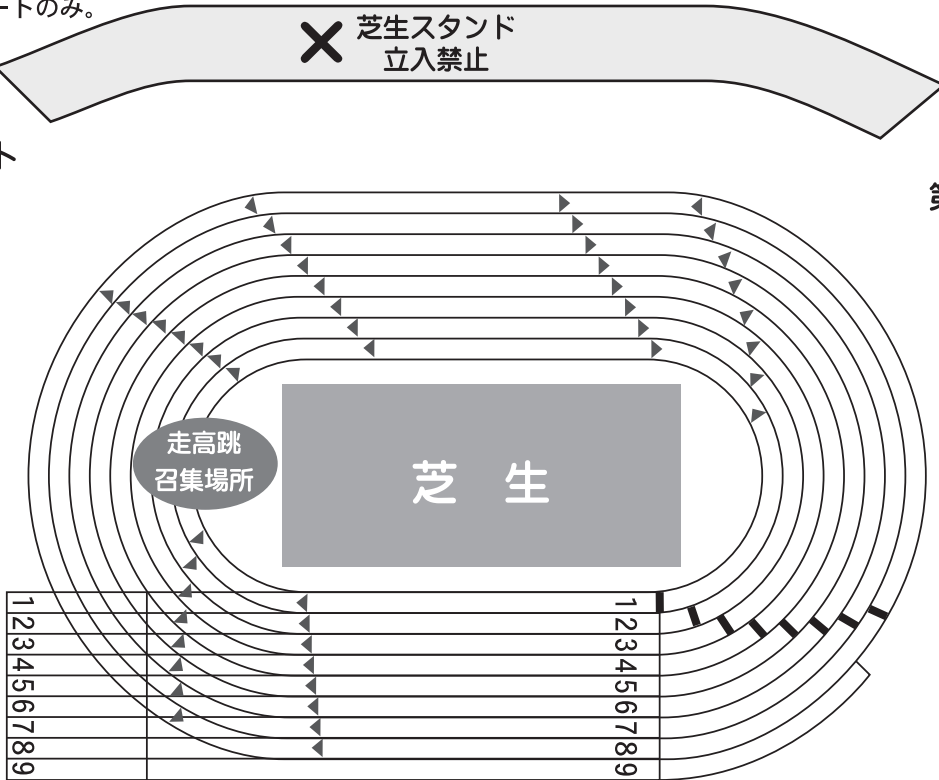

# 競技場図面

## 補助競技場

※選手・指導者  
以外は立入禁止

★補助への入場は  
トイレ通路側  
ゲートのみ。

× 芝生スタンド  
立入禁止

× 第3ゲート  
閉鎖

× 第2ゲート  
閉鎖

× 芝生スタンド  
立入禁止

× 芝生スタンド  
立入禁止

【第4ゲート】  
競技場内  
選手出入口

【第1ゲート】  
選手出口

※100m・80mH・800m

リレー・ジャベポール投げのみ

【招集場所】

- ・100m
- ・80mH
- ・リレー

【招集場所】

- ・ジャベポール
- ・800m