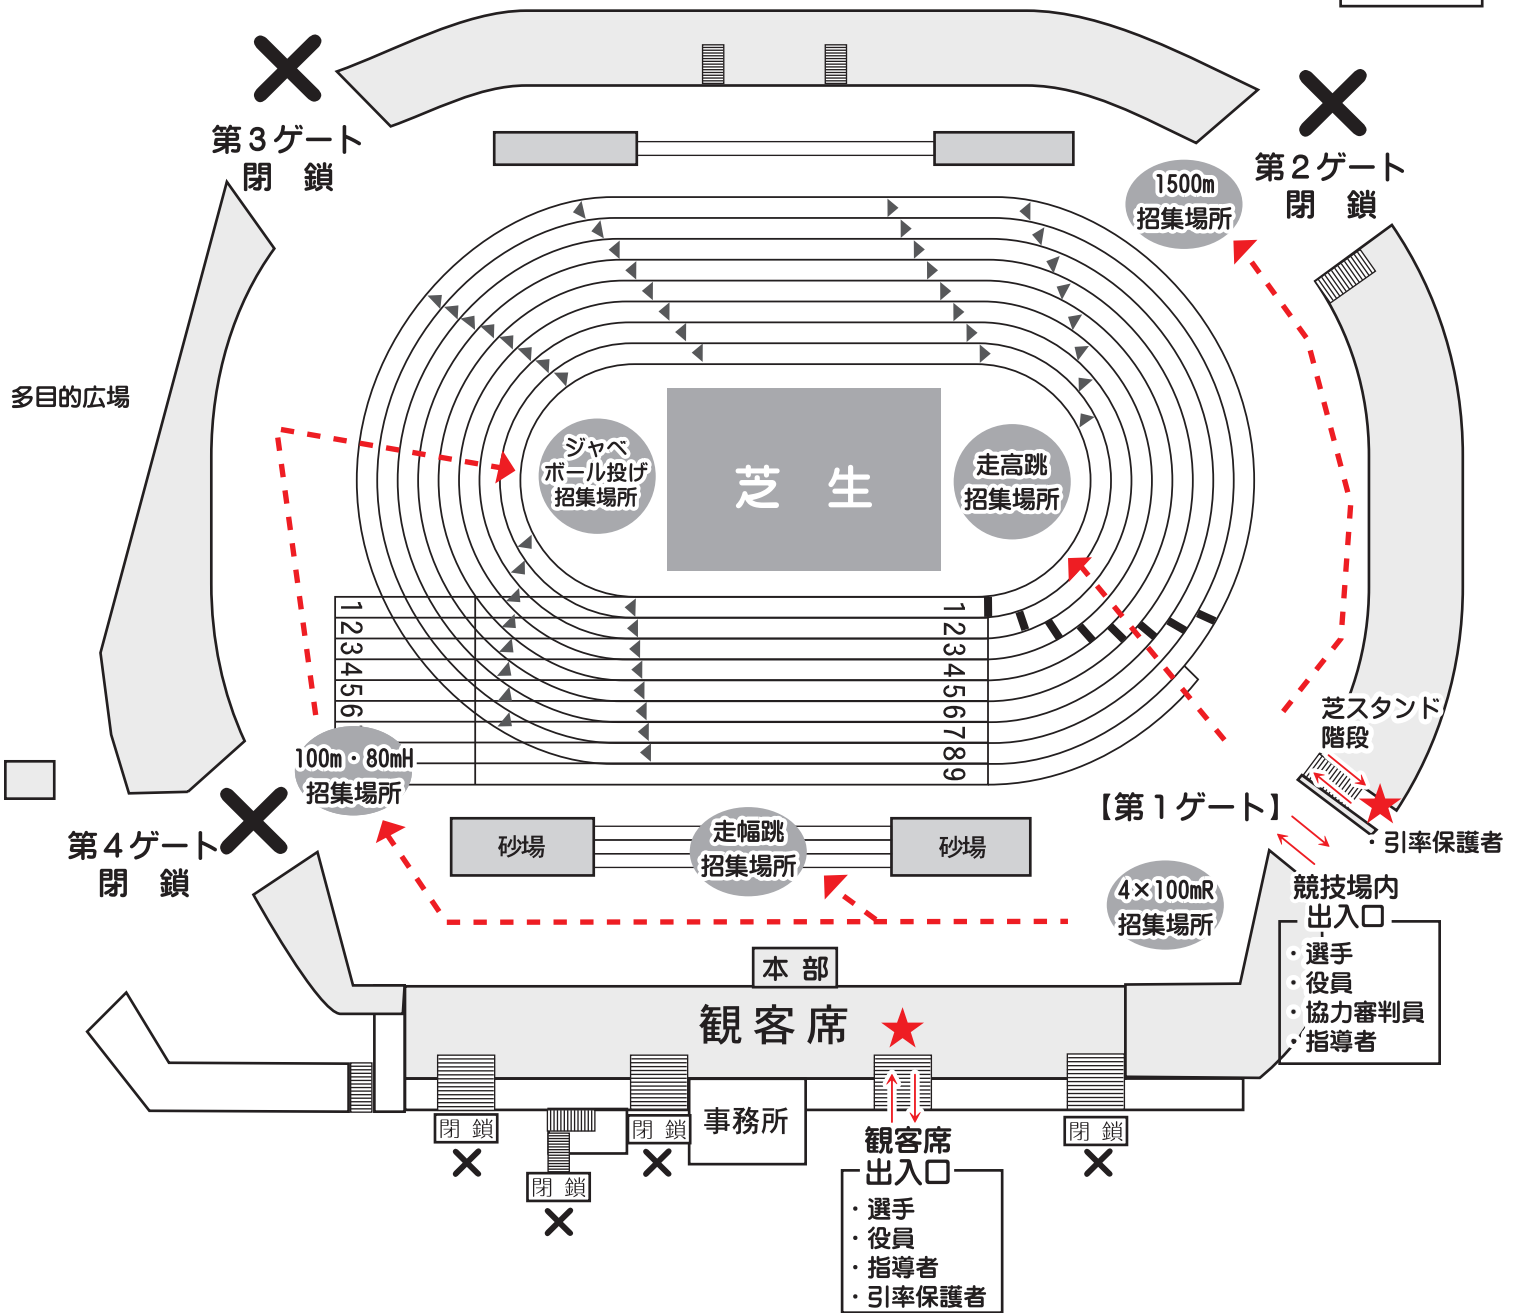

競技場図面

相撲場

【競技場・観客席への選手及び指導者・引率保護者出入口について】

- ① メイン競技場内への出入口は第1ゲートのみとします。※それ以外のゲートは使用不可
- ② メイン競技場内へは、選手・役員・協力審判員・指導者（コーチ）のみとします。
※なお、競技会実施中は指導者（コーチ）の立ち入りは出来ません。
待機場所席をお願いします。（ウォーミングアップ時は除く。9時10分頃まで）
- ③ 観客席及び芝スタンドへの出入口は★印の階段のみとします。※それ以外の階段は使用不可
- ④ 観客席及び芝スタンドへは、選手・役員・協力審判員・指導者（コーチ）・引率保護者のみとします。

【選手召集場所について】

- ① 100m・80mH・1500m・走幅跳・走高跳・ジャベボール投げは現地招集とします。
※第1ゲートから入場して現地まで向かいます。（点線矢印を参照）
- ② 4×100mRは第1ゲート内で招集をし、その後係員が各コーナーに誘導します。