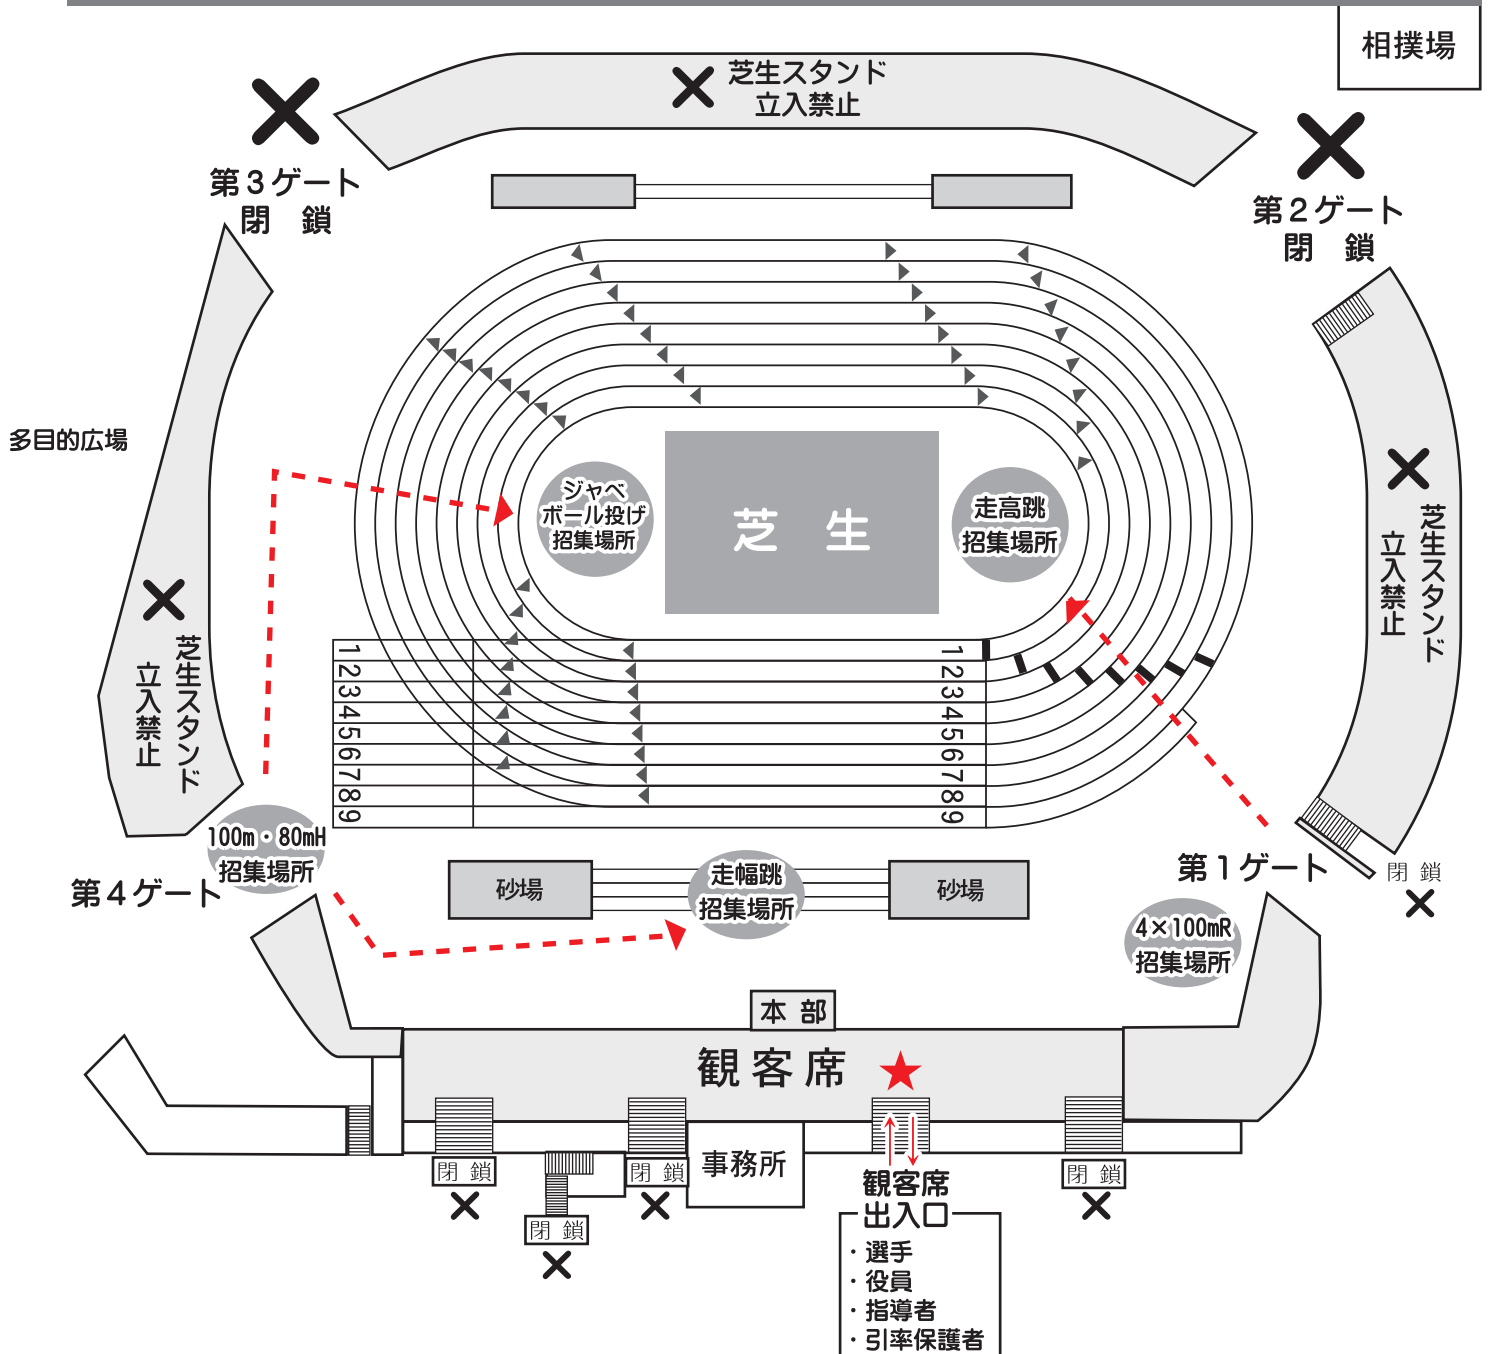

競技場図面

【競技場・観客席への選手及び指導者・引率保護者出入口について】

- ① メイン競技場内への出入口は第1・4ゲートのみとします。※それ以外のゲートは使用不可
- ② メイン競技場内へは、選手・役員・協力審判員・指導者（コーチ）のみとします。
※なお、競技会実施中は指導者（コーチ）の立ち入りは出来ません。
待機場所席へお願いします。（ウォーミングアップ時は除く。9時30分頃まで）
- ③ 観客席への出入口は★印の階段のみとします。※それ以外の階段は使用不可
- ④ 観客席へは、選手・役員・協力審判員・指導者（コーチ）・引率保護者のみとします。
※芝生スタンドは使用不可

【選手召集場所について】

- ① 100m・80mHは第4ゲート内で招集を行います。
走幅跳・ジャベボール投げ・走高跳びは現地招集とします。
※走幅跳・ジャベボール投げは第4ゲートから入場。走高跳は第1ゲートから入場して
現地まで移動してください。（点線矢印を参照）
- ② 4×100mリレーは第1ゲート内で招集をし、その後係員が各コーナーに誘導します。