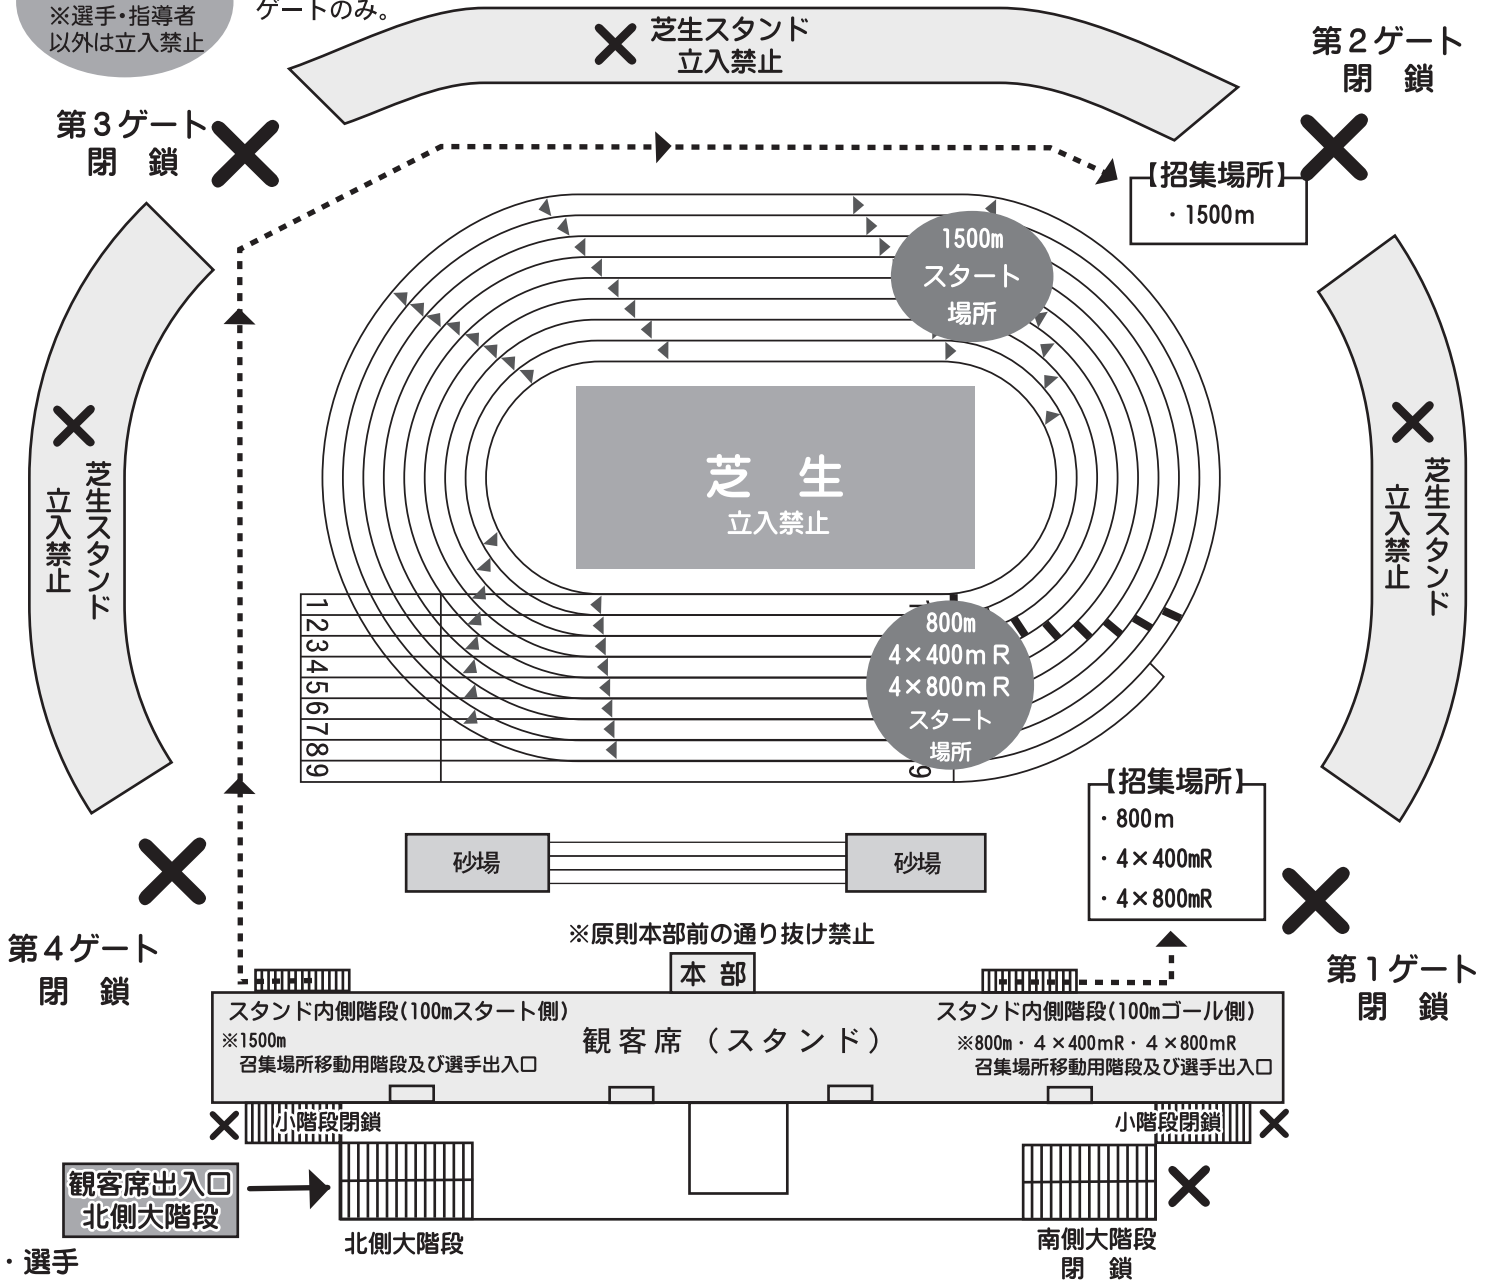

競技場図面

補助競技場

※選手・指導者
以外は立入禁止

★補助への入場は
トイレ通路側
ゲートのみ。

【競技場・観客席への選手及び指導者・引率保護者出入口について】

- ① 観客席への出入り口は北側の大階段のみとする。
- ② 競技場内への選手・役員・協力運営員・指導者の出入口及び、レース終了後の選手出入口は競技場内のスタンド内側階段(100mスタート側・ゴール側)の2カ所とする。
※競技会実施中は指導者の立入りは不可。観客席でお願いします。
- ③ 芝生スタンドへの立ち入りは禁止とする。
- ④ 補助競技場へは選手・指導者以外の立入は不可とする。
※補助競技場への入場はトイレ通路側ゲートのみ開場。

【選手召集場所について】

- ① 1～6年生の800mは第1ゲート内で召集を行う。
※選手は競技場内スタンド内階段(100mゴール側)を使用して召集場所へ移動する。
 - ② 4～6年生の1500mは第2ゲート内で召集を行う。
※選手は競技場内スタンド内階段(100mスタート側)を使用し、第4・3ゲート側よりバックストレート側を回り召集場所へ移動する。
 - ③ 1～3年生の4×400mRと4～6年生の4×800mRは第1ゲート内で召集を行う。
※選手は競技場内スタンド内階段(100mゴール側)を使用して召集場所へ移動する。
- ★ 競技場内の点線 - - - - -▶ は召集場所への道順です。