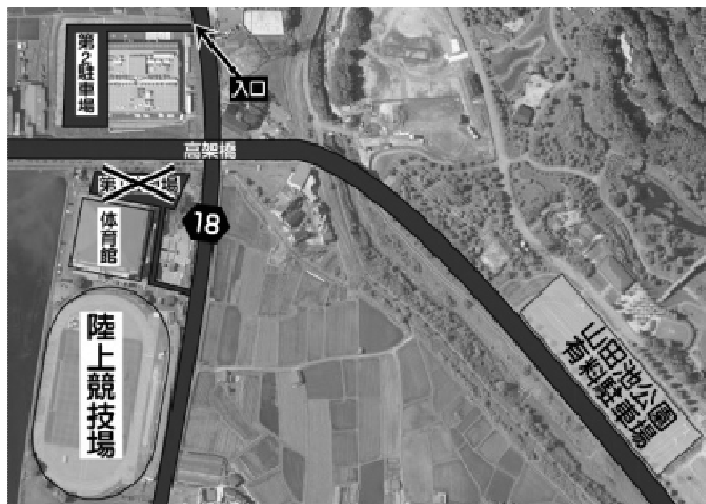

※リレーのメンバーや走順は変更する場合があります。

午前8時に集合します。  
 集合場所は体育館と陸上競技場の間のスペースとします。  
 駐車場は混雑が予想されます。  
 陸上競技場に隣接する体育館の横に駐車場(第1駐車場)がありますが体育館の利用者が使用するため、道路を挟んだ第2駐車場をご利用ください。第2駐車場が満車となった場合は、近隣の山田池公園に有料の駐車場がありますので、そちらをご利用ください。

※8時に現地集合です。駐車場は混雑しますのでご注意ください。体育館横の第一駐車場は体育館の使用団体が入ります。陸上関係者は道路をはさんだ北側の第二駐車場を使用します。駐車場の枠外への駐車や路上駐車はご遠慮ください。満車の場合は近隣の山田池公園の駐車場(有料)をご利用ください。

※猛暑が予想されます。各自、熱中症や紫外線の対策をお願いします。帽子を着用するようにしましょう。保冷材等、体を冷やせられる物も準備しておいてください。