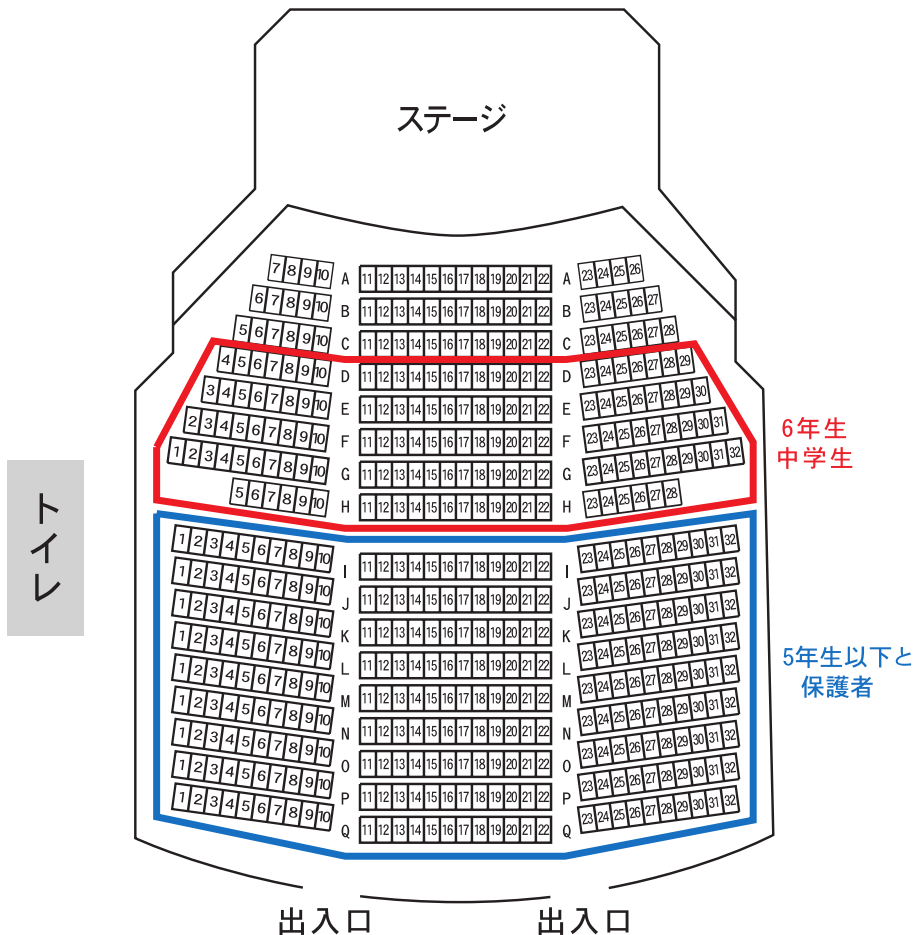

# 加茂文化センター周辺図

※加茂文化センターの駐車場は西側と東側の2ヶ所あります。  
 ※駐車場が混雑している場合は加茂駅周辺の有料駐車場をご利用ください。  
 ※JR加茂駅から徒歩4～5分の距離ですので、公共交通機関もご利用ください。

# ホール内座席図

6年生と中学生はD～H  
 5年生以下と保護者の皆さまはI～Qへ  
 それぞれ着席をお願いします。