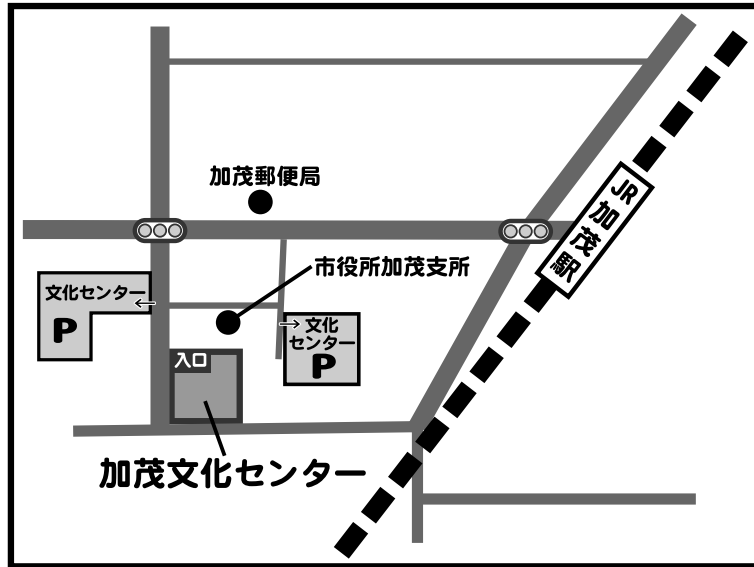

# 加茂文化センター周辺図

※加茂文化センターの駐車場は西側と東側の2ヶ所あります。  
 ※駐車場が混雑している場合は加茂駅周辺の有料駐車場をご利用ください。  
 ※JR加茂駅から徒歩4～5分の距離ですので、公共交通機関もご利用ください。

# ホール内座席図

6年生と中学生はD～H  
 5年生以下と保護者の皆さまはI～Qへ  
 それぞれ着席をお願いします。