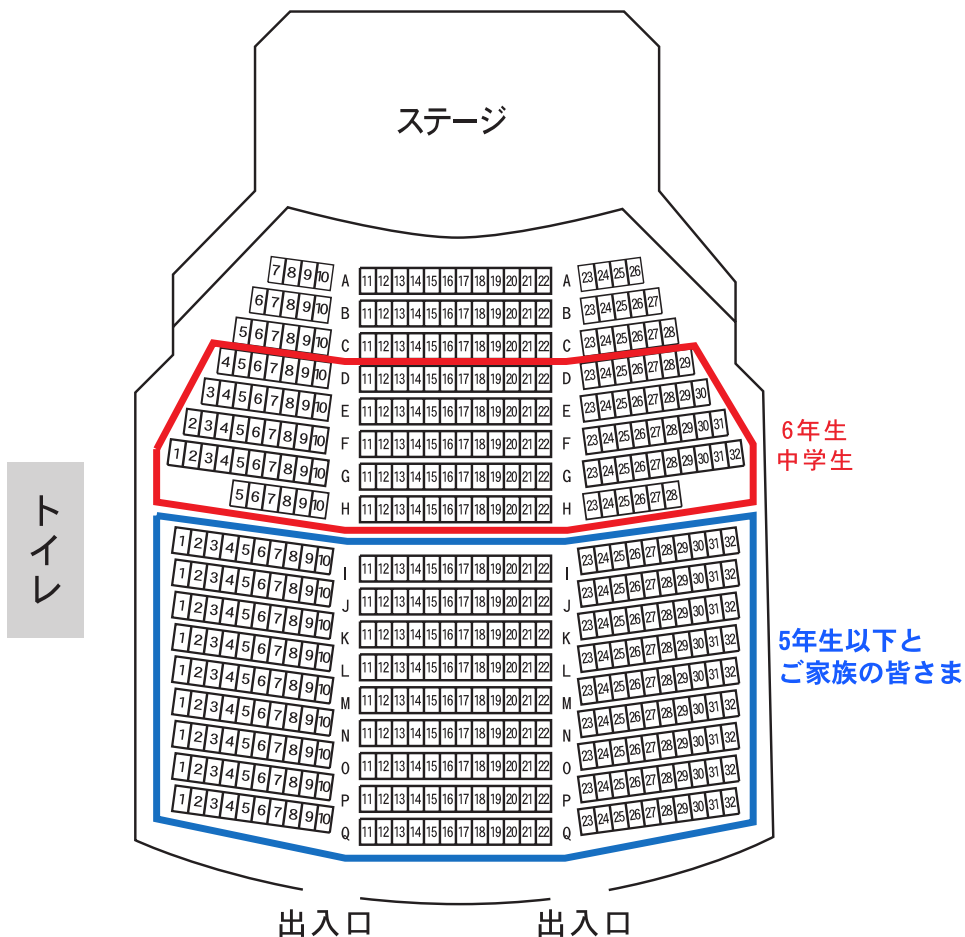

加茂文化センター周辺図

※加茂文化センターの駐車場は西側と東側の2ヶ所あります。
 ※駐車場が混雑している場合は加茂駅周辺の有料駐車場をご利用ください。
 ※JR加茂駅から徒歩4～5分の距離ですので、公共交通機関もご利用ください。

ホール内座席図

**6年生と中学生はD～Hへ
 5年生以下とご家族の皆さまI～Qへ
 それぞれ着席をお願いします。**