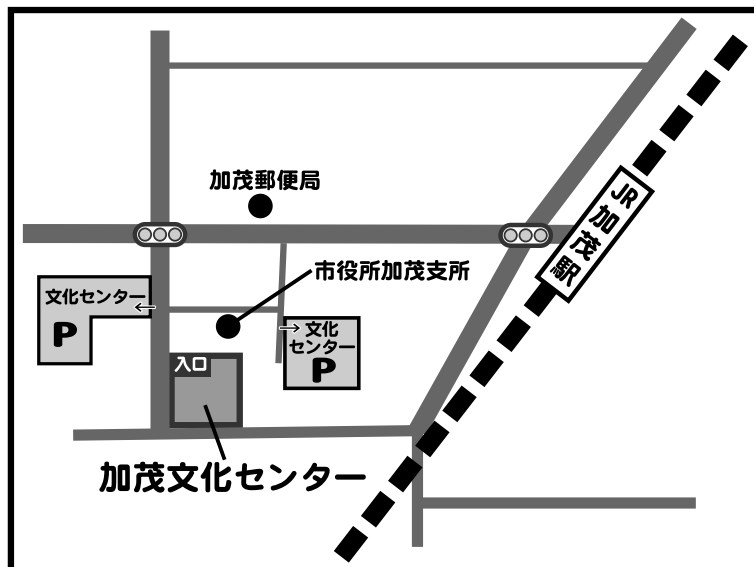

加茂文化センター周辺図

※加茂文化センターの駐車場は西側と東側の2ヶ所あります。
 ※駐車場が混雑している場合は加茂駅周辺の有料駐車場をご利用ください。
 ※JR加茂駅から徒歩4～5分の距離ですので、公共交通機関もご利用ください。

ホール内座席図

**6年生と中学生はD～Hへ
 5年生以下とご家族の皆さまI～Qへ
 それぞれ着席をお願いします。**